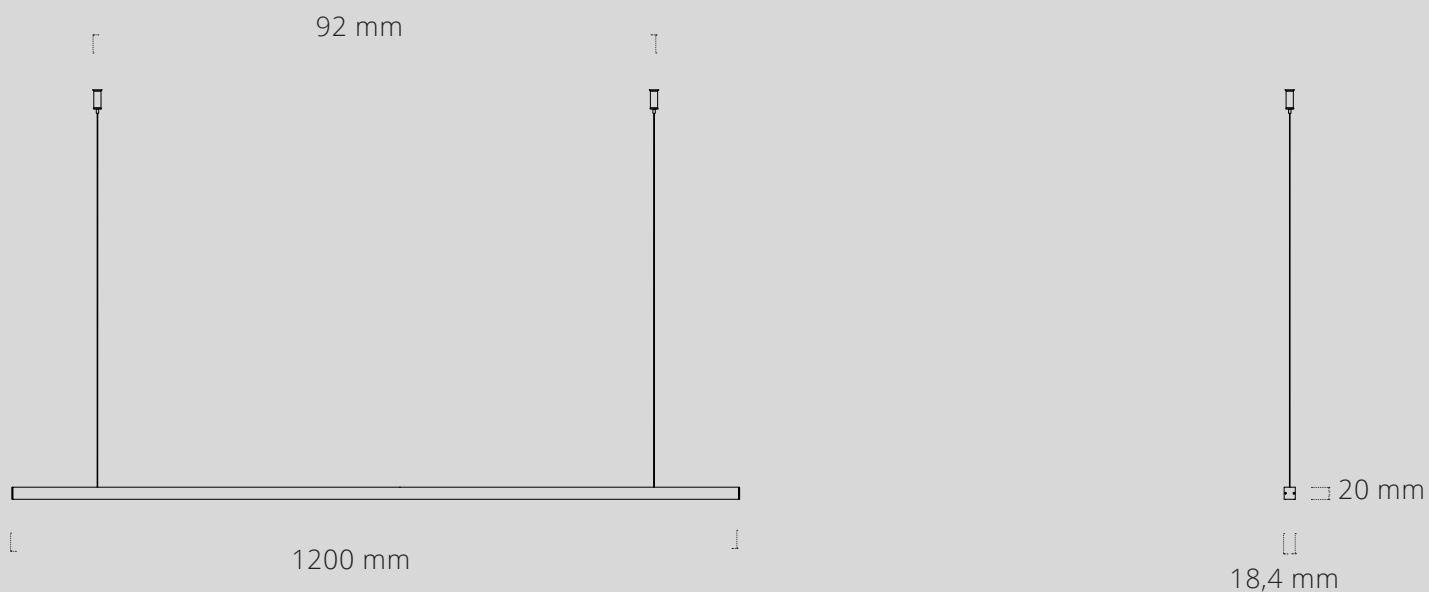

HASHI MINI 120

ITEM	WATT	LUMEN	BEAM	DIMMING	PROTECTION LEVEL	FINISH
HASm-12-A-2700K-S2-__	29 W	2450	80°, 120°	NO	IP 30	White, Black, Silver
HASm-12-D-2700K-S2-__	29 W	2450	80°, 120°	YES	IP 30	White, Black, Silver
HASm-12-A-3000K-S2-__	29 W	2450	80°, 120°	NO	IP 30	White, Black, Silver
HASm-12-D-3000K-S2-__	29 W	2450	80°, 120°	YES	IP 30	White, Black, Silver
HASm-12-A-4000K-S2-__	29 W	2500	80°, 120°	NO	IP 30	White, Black, Silver
HASm-12-D-4000K-S2-__	29 W	2500	80° 120°	YES	IP 30	White, Black, Silver

CODICE D'ORDINE / ORDER CODE

HASm-12-A-2700K-S2-__

White, Black, Silver finish

ESEMPIO / EXAMPLE

HASm-12-A-2700K-S2-BK

A alimentatore ON/OFF / ON-OFF driver
D alimentatore DALI / DALI driver