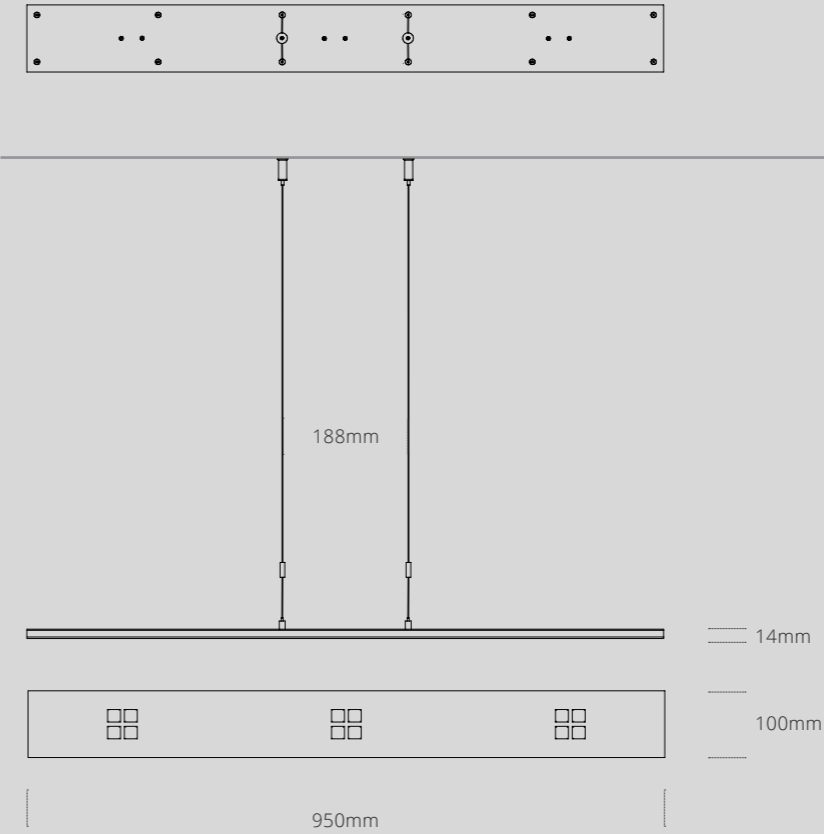

IHI 3 LONG

ITEM	WATT	LUMEN	BEAM	DRIVER	PROTECTION LEVEL	FINISH
IHI3L - A - 2700K - _ _ _ _	27 W	3240	25° 65°	ON/OFF	IP 20	White, Black, Steel, Rust
IHI3L - A - 3000K - _ _ _ _	27 W	3360	25° 65°	ON/OFF	IP 20	White, Black, Steel, Rust
IHI3L - A - 4000K - _ _ _ _	27 W	3510	25° 65°	ON/OFF	IP 20	White, Black, Steel, Rust
IHI3L - D - 2700K - _ _ _ _	27 W	3240	25° 65°	DALI, PUSH	IP 20	White, Black, Steel, Rust
IHI3L - D - 3000K - _ _ _ _	27 W	3360	25° 65°	DALI, PUSH	IP 20	White, Black, Steel, Rust
IHI3L - D - 4000K - _ _ _ _	27 W	3510	25° 65°	DALI, PUSH	IP 20	White, Black, Steel, Rust

A alimentatore/driver ON/OFF
D alimentatore DALI PUSH

CODICE D'ORDINE / ORDER CODE

IHI3L - A - 2700K - _ _ _ _

WT White, BK Black, ST Steel, RU Rust
10° 25° 65° 100° apertura fascio / beam

ESEMPIO / EXAMPLE

IHI3L - A - 2700K - 65° - BK