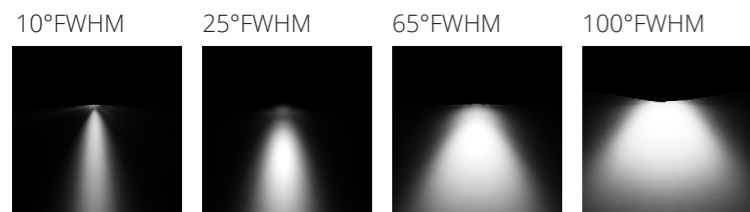

IT 02/2024 ailis srl Contenuti tecnici aggiornati.
Con riserva di modifiche.

Soffitto Ceiling