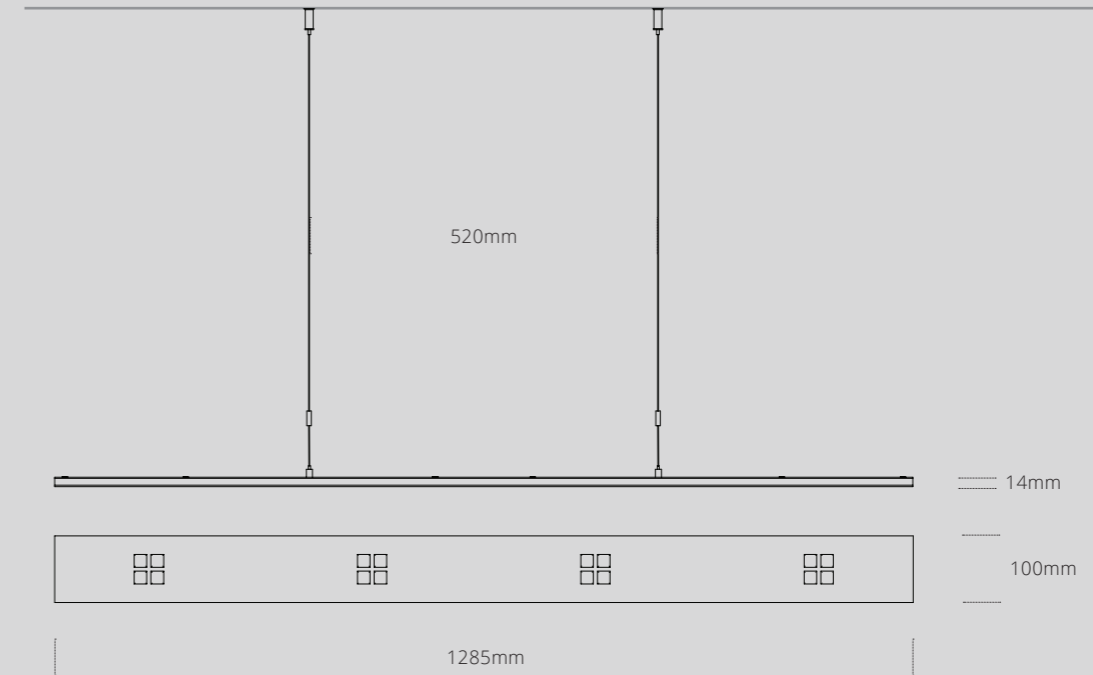

IHI 4 LONG

ITEM	WATT	LUMEN	BEAM	DRIVER	PROTECTION LEVEL	FINISH
IHI4L - A - 2700K - _ _ _ _	36 W	4320	25° 65°	ON/OFF	IP 20	White, Black, Steel, Rust
IHI4L - A - 3000K - _ _ _ _	36 W	4480	25° 65°	ON/OFF	IP 20	White, Black, Steel, Rust
IHI4L - A - 4000K - _ _ _ _	36 W	4680	25° 65°	ON/OFF	IP 20	White, Black, Steel, Rust
IHI4L - D - 2700K - _ _ _ _	36 W	4320	25° 65°	DALI, PUSH	IP 20	White, Black, Steel, Rust
IHI4L - D - 3000K - _ _ _ _	36 W	4480	25° 65°	DALI, PUSH	IP 20	White, Black, Steel, Rust
IHI4L - D - 4000K - _ _ _ _	36 W	4680	25° 65°	DALI, PUSH	IP 20	White, Black, Steel, Rust

A alimentatore/driver ON/OFF
D alimentatore DALI PUSH

CODICE D'ORDINE / ORDER CODE

IHI4L - A - 2700K - _ _ _ _

WT White, BK Black, ST Steel, RU Rust
10° 25° 65° 100° apertura fascio / beam

ESEMPIO / EXAMPLE

IHI4L - A - 2700K - 65° - BK