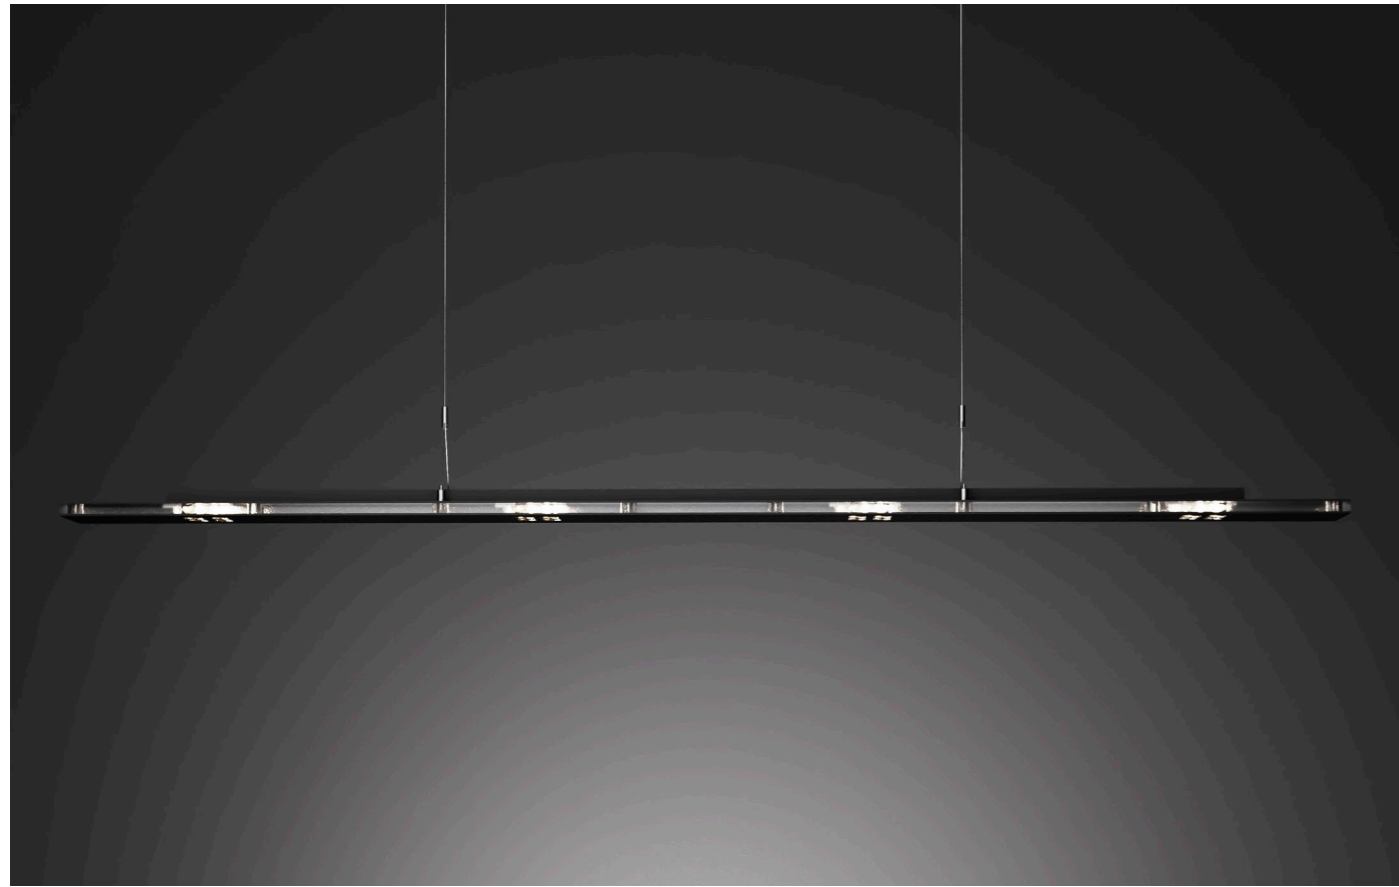

IHI 4 LONG

IHI 4 LONG

Lampada da interni a sospensione. Monoemissione.
 Ottiche di precisione.
 Alimentatore interno a rosone in dotazione.
 Finiture bianco, nero, ruggine e acciaio inox.
 Misure 1285 x 100 x 14 mm.

A alimentatore/driver ON/OFF
 D alimentatore DALI PUSH

CODICE D'ORDINE / ORDER CODE

IHI4L - A - 2700K - _ _ _ _

WT White, BK Black, ST Steel, RU Rust
 10° 25° 65° 100° apertura fascio / beam

ESEMPIO / EXAMPLE

IHI4L - A - 2700K - 65° - BK

IHI 4 LONG biemissione

IHI 4 LONG biemissione

Lampada da interni a sospensione. Biemissione.
Alimentatore interno a rosone in dotazione.
Ottiche di precisione e diffusore superiore in policarbonato opalino o trasparente.
Finiture bianco, nero, ruggine e acciaio inox.
Misure 1285 x 100 x 27 mm.