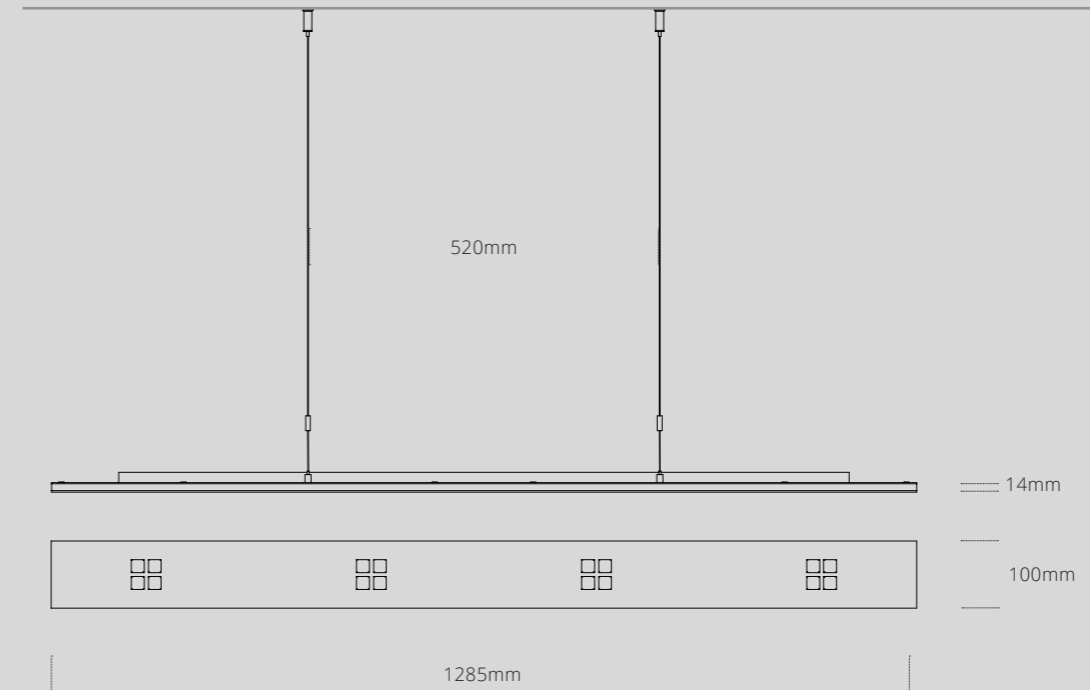

IHI 4 LONG biemissione

ITEM	WATT	LUMEN	BEAM	DRIVER	PROTECTION LEVEL	FINISH
IHI4L - B - A - 2700K - _ _ - _ _	60 W	6240	25° 65°	ON/OFF	IP 20	White, Black, Steel, Rust
IHI4L - B - A - 3000K - _ _ - _ _	60 W	6490	25° 65°	ON/OFF	IP 20	White, Black, Steel, Rust
IHI4L - B - A - 4000K - _ _ - _ _	60 W	6810	25° 65°	ON/OFF	IP 20	White, Black, Steel, Rust
IHI4L - B - D - 2700K - _ _ - _ _	60 W	6240	25° 65°	DALI, PUSH	IP 20	White, Black, Steel, Rust
IHI4L - B - D - 3000K - _ _ - _ _	60 W	6490	25° 65°	DALI, PUSH	IP 20	White, Black, Steel, Rust
IHI4L - B - D - 4000K - _ _ - _ _	60 W	6810	25° 65°	DALI, PUSH	IP 20	White, Black, Steel, Rust

A alimentatore/driver ON/OFF
D alimentatore DALI PUSH

CODICE D'ORDINE / ORDER CODE

IHI4L - A - 2700K - _ _ - _ _

WT White, BK Black, ST Steel, RU Rust
10° 25° 65° 100° apertura fascio / beam

ESEMPIO / EXAMPLE

IHI4L - A - 2700K - 65° - BK