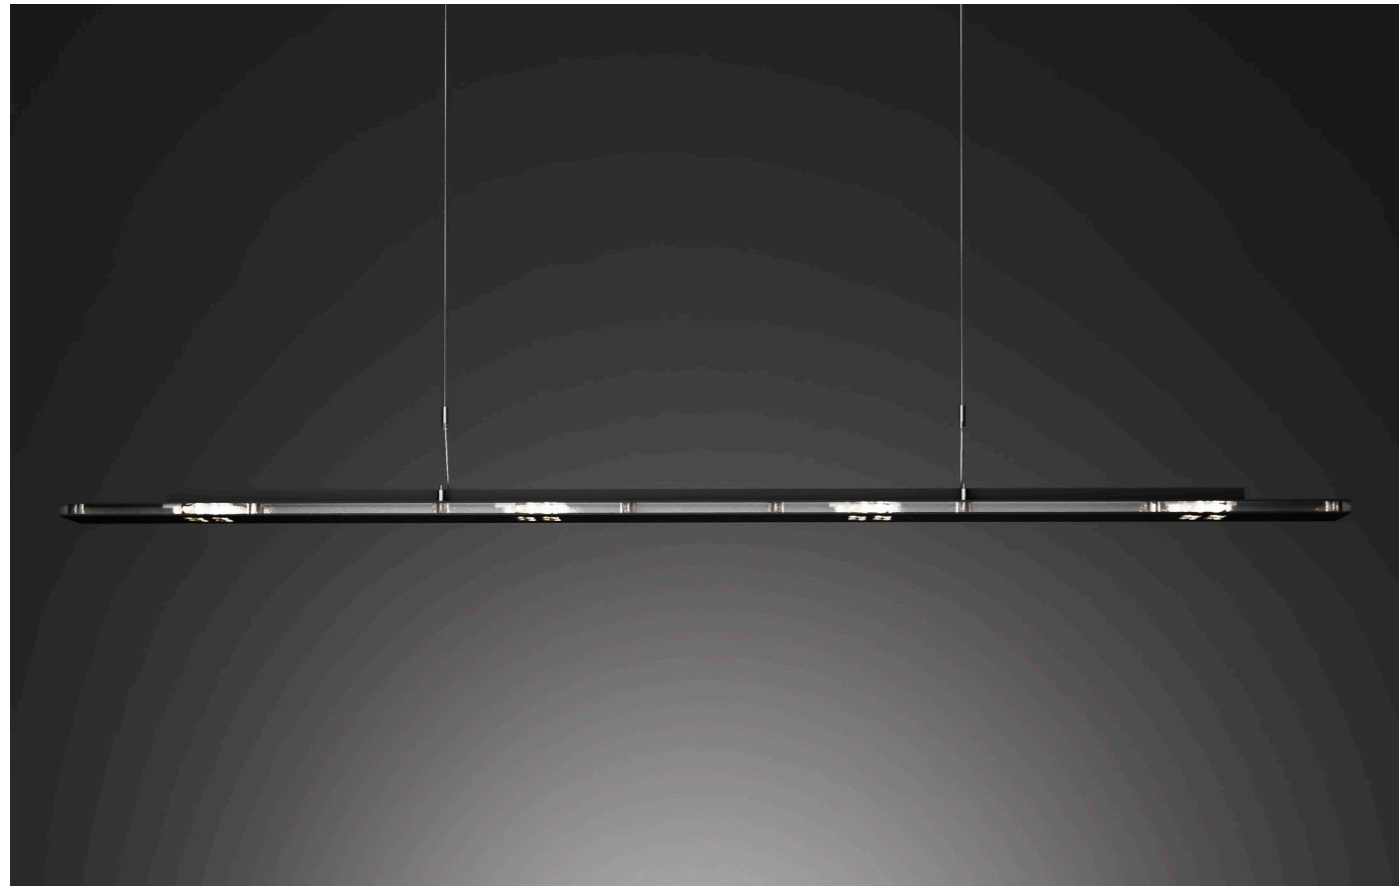

IHI 4 LONG

IHI 4 LONG

Lampada da interni a sospensione. Monoemissione.
 Ottiche di precisione.
 Alimentatore interno a rosone in dotazione.
 Finiture bianco, nero, ruggine e acciaio inox.
 Misure 1285 x 100 x 14 mm.

installazione	sospensione
utilizzo	interno
alimentazione	220-240V AC
potenza	36W
sorgente luminosa	led
temperatura colore	2700K 3000K 4000K
flusso luminoso	4320lm 4480lm 4680lm
indice di resa cromatica	CRI > 90
driver	On/Off, DALI
ottica standard	65°, 25° (su richiesta 10°, 100°)
classe di isolamento	III

IHI4L - A - 2700K - 65° - BK

IHI 4 LONG biemissione

IHI 4 LONG biemissione

Lampada da interni a sospensione. Biemissione.
Alimentatore interno a rosone in dotazione.
Ottiche di precisione e diffusore superiore in policarbonato opalino o trasparente.
Finiture bianco, nero, ruggine e acciaio inox.
Misure 1285 x 100 x 27 mm.