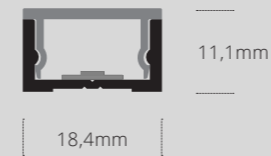

SEZIONE / SECTION