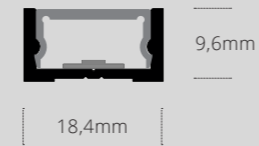

SEZIONE / SECTION