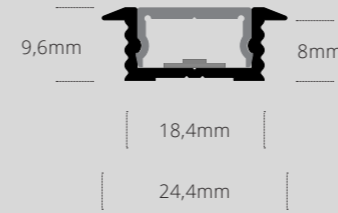

SEZIONE / SECTION

FINITURA / FINISH

- **WT Bianco**
  White
- **BK Nero**
  Black
- **AL Anodizzato naturale**
  Natural anodized

DIFFUSORI / DIFFUSERS

- **DIFF-0100-OP**
  Policarbonato opalino
- **DIFF-0100-PR**
  Prismaticizzato trasparente
- **DIFF-0100-BK**
  PMMA nero fumé
- **DIFF-0100-TR**
  Policarbonato trasparente

LINEA 12 cablata con certificazione CE

ITEM	WATT	LUMEN	BEAM ANGLE	DRIVER	PROTECTION LEVEL	FINISH
LIN-12-_-IP30 - 6-2700K-_-	6W/m	490	120°	Remote	IP 30	White, Black, Aluminium
LIN-12-_-IP30-12-2700K-_-	12W/m	1200	120°	Remote	IP 30	White, Black, Aluminium
LIN-12-_-IP30-18-2700K-_-	18W/m	1800	120°	Remote	IP 30	White, Black, Aluminium
LIN-12-_-IP30-24-2700K-_-	24W/m	2400	120°	Remote	IP 30	White, Black, Aluminium
LIN-12-_-IP30 - 6 -3000K-_-	6W/m	500	120°	Remote	IP 30	White, Black, Aluminium
LIN-12-_-IP30-12-3000K-_-	12W/m	1200	120°	Remote	IP 30	White, Black, Aluminium
LIN-12-_-IP30-18-3000K-_-	18W/m	1800	120°	Remote	IP 30	White, Black, Aluminium
LIN-12-_-IP30-24-3000K-_-	24W/m	2400	120°	Remote	IP 30	White, Black, Aluminium
LIN-12-_-IP30 - 6 -4000K-_-	6W/m	510	120°	Remote	IP 30	White, Black, Aluminium
LIN-12-_-IP30-12-4000K-_-	12W/m	1220	120°	Remote	IP 30	White, Black, Aluminium
LIN-12-_-IP30-18-4000K-_-	18W/m	1840	120°	Remote	IP 30	White, Black, Aluminium
LIN-12-_-IP30-24-4000K-_-	24W/m	2450	120°	Remote	IP 30	White, Black, Aluminium
LIN-12-_-IP30-18-RGB-_-	18W/m			Remote	IP 30	White, Black, Aluminium

CODICE D'ORDINE / ORDER CODE

LIN-12-_-IP30-18-2700K-_-

WT BK AL

ESEMPIO / EXAMPLE

LIN-12-AL-IP30-18-2700K-320

lunghezza in cm / length in centimeters