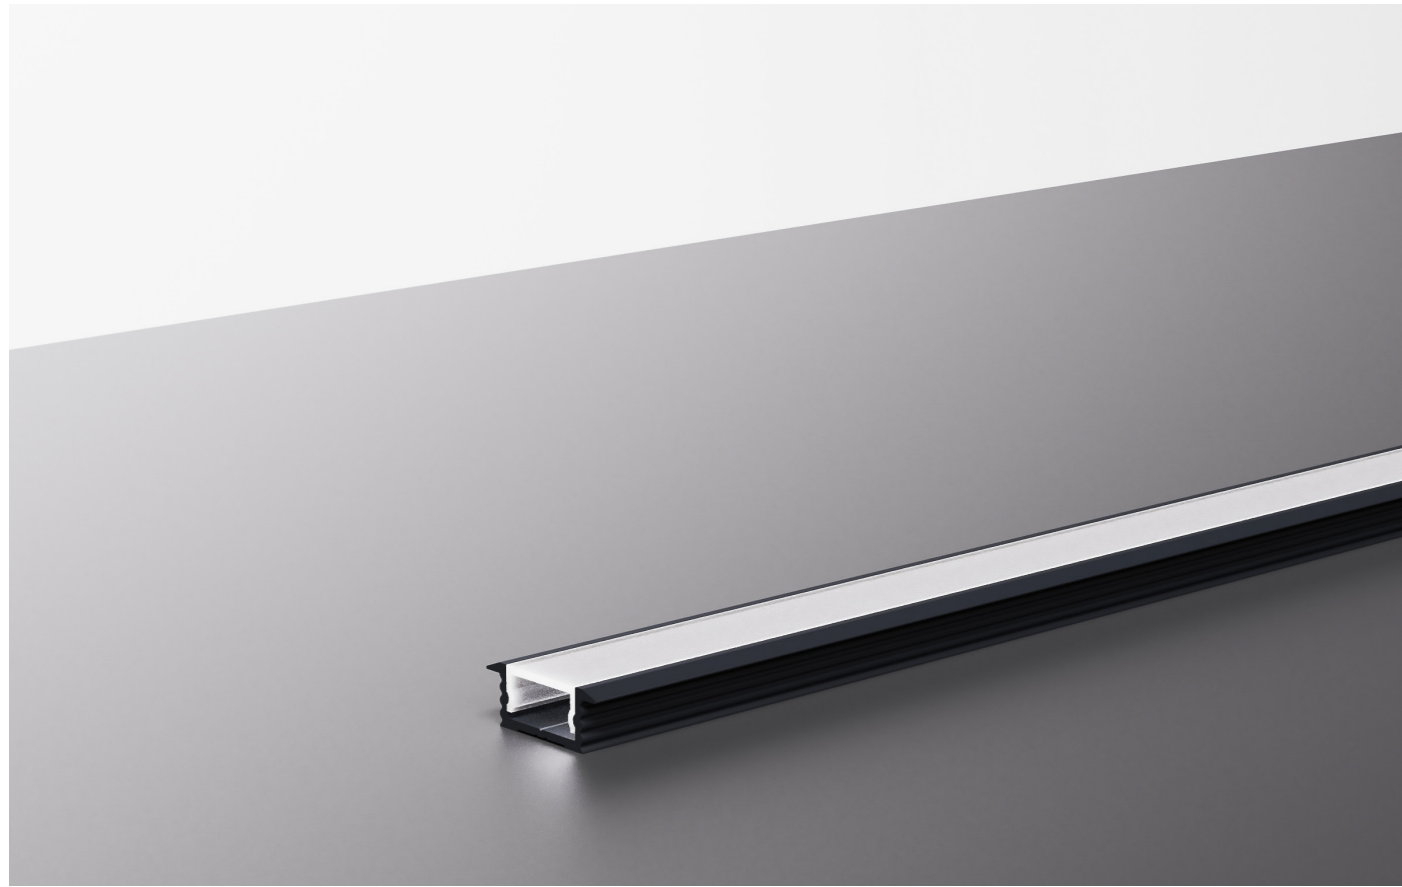

LINEA 12

LINEA 12

Linea led luminosa per applicazioni interne. Corpo in alluminio nelle finiture anodizzato naturale, verniciato bianco e nero. Diffusori in policarbonato opalino, trasparente, prismaticizzato trasparente a basso UGR e in PMMA nero fumé. Completa di terminali di chiusura in plastica e 2 metri di cavo di alimentazione. Personalizzabile con taglio su misura fino a 6 metri. Misura sezione 24,4 x 9,6 mm. Garanzia di 5 anni.

installazione	incasso
utilizzo	interno
alimentazione	24V DC (*)
potenza per metro	6W/m 12W/m 18W/m 24W/m
sorgente luminosa	led
temperatura colore	2700K 3000K 4000K RGB
indice di resa cromatica	CRI > 90
diffusore standard	opalino diffondente beam 120°
dimmerazione	PWM (DALI, DALI2)
classe di isolamento	III
grado di protezione	IP30