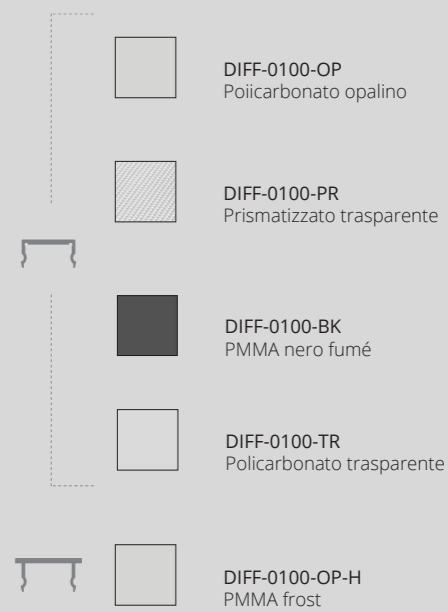

LINEA 13 cablata con certificazione CE

ITEM	WATT	LUMEN	BEAM ANGLE	DRIVER	PROTECTION LEVEL	FINISH
LIN-13-__IP30 - 6-2700K-__	6W/m	490	120°	Remote	IP 30	White, Black, Aluminium
LIN-13-__IP30-12-2700K-__	12W/m	1200	120°	Remote	IP 30	White, Black, Aluminium
LIN-13-__IP30-18-2700K-__	18W/m	1800	120°	Remote	IP 30	White, Black, Aluminium
LIN-13-__IP30-24-2700K-__	24W/m	2400	120°	Remote	IP 30	White, Black, Aluminium
LIN-13-__IP30 - 6 -3000K-__	6W/m	500	120°	Remote	IP 30	White, Black, Aluminium
LIN-13-__IP30-12-3000K-__	12W/m	1200	120°	Remote	IP 30	White, Black, Aluminium
LIN-13-__IP30-18-3000K-__	18W/m	1800	120°	Remote	IP 30	White, Black, Aluminium
LIN-13-__IP30-24-3000K-__	24W/m	2400	120°	Remote	IP 30	White, Black, Aluminium
LIN-13-__IP30 - 6 -4000K-__	6W/m	510	120°	Remote	IP 30	White, Black, Aluminium
LIN-13-__IP30-12-4000K-__	12W/m	1220	120°	Remote	IP 30	White, Black, Aluminium
LIN-13-__IP30-18-4000K-__	18W/m	1840	120°	Remote	IP 30	White, Black, Aluminium
LIN-13-__IP30-24-4000K-__	24W/m	2450	120°	Remote	IP 30	White, Black, Aluminium
LIN-13-__IP30-18-RGB-NQ-__	18W/m			Remote	IP 30	White, Black, Aluminium

CODICE D'ORDINE / ORDER CODE

LIN-13-__IP30-12-2700K-__

WT BK AL
lunghezza in cm / length in centimeters

ESEMPIO / EXAMPLE

LIN-13-WT-IP30-18-4000K-250