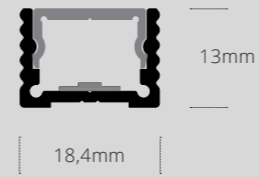

SEZIONE / SECTION