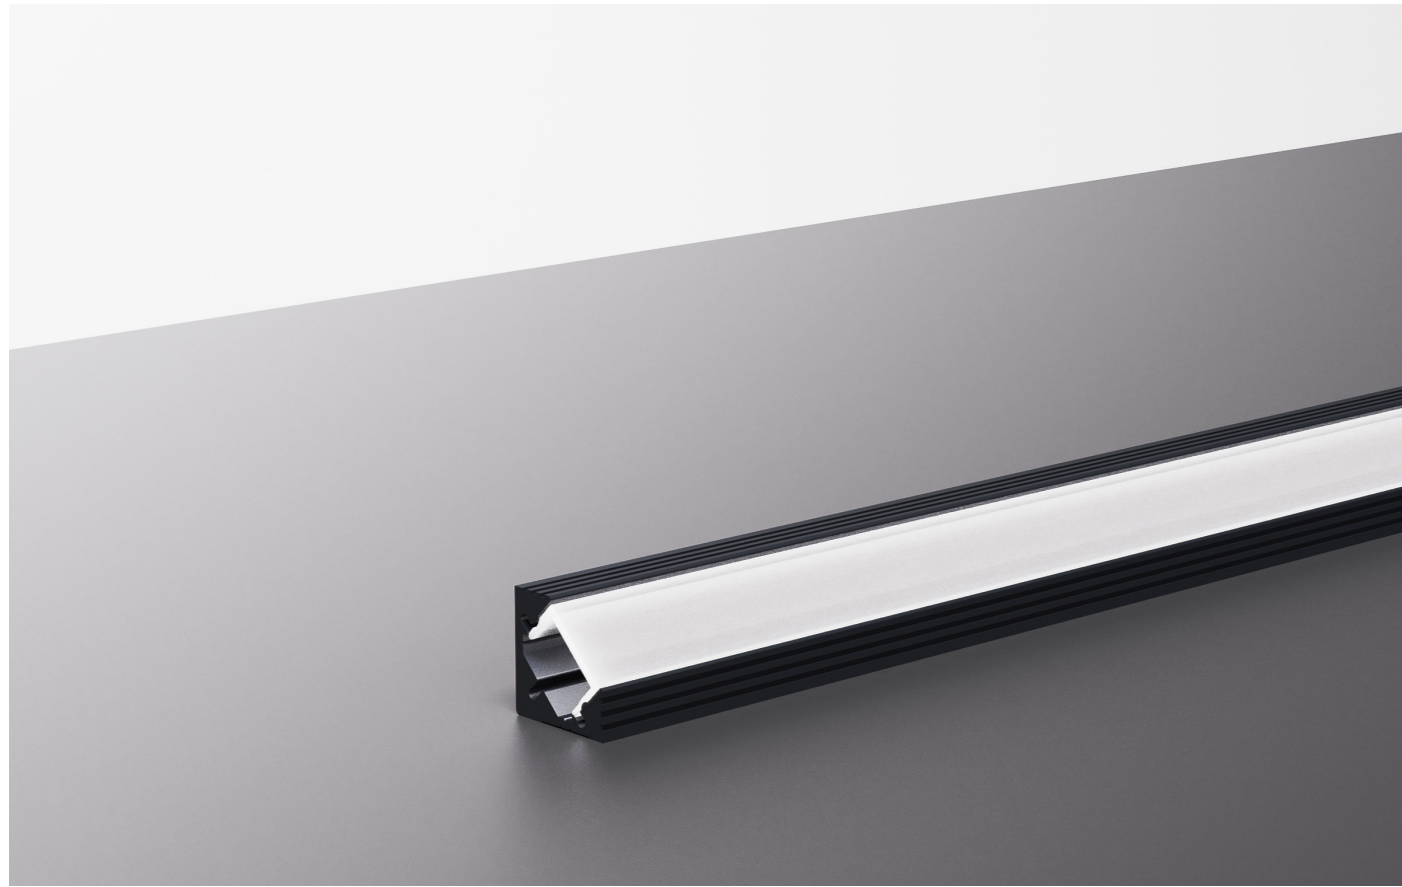

LINEA 14

LINEA 14

Linea led luminosa per applicazioni interne. Corpo in alluminio nelle finiture anodizzato naturale, verniciato bianco e nero. Diffusori in policarbonato opalino, trasparente, prismaticizzato trasparente a basso UGR e in PMMA nero fumé. Completa di terminali di chiusura in plastica, di accessori di fissaggio e 2 metri di cavo di alimentazione. Personalizzabile con taglio su misura fino a 6 metri. Misura sezione 19,5 x 19,5 mm. Garanzia di 5 anni.

installazione	plafone / parete
utilizzo	interno
alimentazione	24V DC (*)
potenza per metro	6W/m 12W/m 18W/m 24W/m RGB
sorgente luminosa	led
temperatura colore	2700K 3000K 4000K
indice di resa cromatica	CRI > 90
diffusore standard	opalino diffondente beam 120°
dimmerazione	On/Off, dimmerabile
classe di isolamento	III