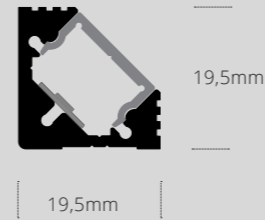

SEZIONE / SECTION

FINITURA / FINISH

- **WT Bianco**
  White
- **BK Nero**
  Black
- **AL Anodizzato naturale**
  Natural anodized

DIFFUSORI / DIFFUSERS

- **DIFF-0100-OP**
  Policarbonato opalino
- **DIFF-0100-PR**
  Prismaticizzato trasparente
- **DIFF-0100-BK**
  PMMA nero fumé
- **DIFF-0100-TR**
  Policarbonato trasparente

LINEA 14 cablata con certificazione CE

ITEM	WATT	LUMEN	BEAM ANGLE	DRIVER	PROTECTION LEVEL	FINISH
LIN-14-__IP30-6-2700K-__	6W/m	490	120°	Remote	IP 30	White, Black, Aluminium
LIN-14-__IP30-12-2700K-__	12W/m	1200	120°	Remote	IP 30	White, Black, Aluminium
LIN-14-__IP30-18-2700K-__	18W/m	1800	120°	Remote	IP 30	White, Black, Aluminium
LIN-14-__IP30-24-2700K-__	24W/m	2400	120°	Remote	IP 30	White, Black, Aluminium
LIN-14-__IP30-6-3000K-__	6W/m	500	120°	Remote	IP 30	White, Black, Aluminium
LIN-14-__IP30-12-3000K-__	12W/m	1200	120°	Remote	IP 30	White, Black, Aluminium
LIN-14-__IP30-18-3000K-__	18W/m	1800	120°	Remote	IP 30	White, Black, Aluminium
LIN-14-__IP30-24-3000K-__	24W/m	2400	120°	Remote	IP 30	White, Black, Aluminium
LIN-14-__IP30-6-4000K-__	6W/m	510	120°	Remote	IP 30	White, Black, Aluminium
LIN-14-__IP30-12-4000K-__	12W/m	1220	120°	Remote	IP 30	White, Black, Aluminium
LIN-14-__IP30-18-4000K-__	18W/m	1840	120°	Remote	IP 30	White, Black, Aluminium
LIN-14-__IP30-24-4000K-__	24W/m	2450	120°	Remote	IP 30	White, Black, Aluminium
LIN-14-__IP30-18-RGB-NQ-__	18W/m			Remote	IP 30	White, Black, Aluminium

CODICE D'ORDINE / ORDER CODE

LIN-14-__IP30-12-2700K-__

WT BK AL

ESEMPIO / EXAMPLE

LIN-14-WT-IP30-18-4000K-250

lunghezza in cm / length in centimeters