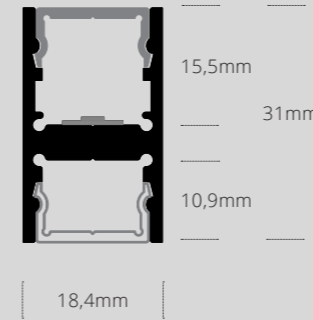

SEZIONE / SECTION

FINITURA / FINISH

- **WT** Bianco
  White
- **BK** Nero
  Black
- **AL** Anodizzato naturale
  Natural anodized

DIFFUSORI / DIFFUSERS

- **DIFF-0100-OP**
  Policarbonato opalino
- **DIFF-0100-PR**
  Prismaticizzato trasparente
- **DIFF-0100-BK**
  PMMA nero fumé
- **DIFF-0100-TR**
  Policarbonato trasparente

LINEA 16 monoemissione cablata con certificazione CE

ITEM	WATT	LUMEN	BEAM ANGLE	DRIVER	PROTECTION LEVEL	FINISH
LIN-16-M-_-IP30-18-2700K-_-	18W/m	1800	120°	Remote	IP 30	White, Black, Aluminium
LIN-16-M-_-IP30-24-2700K-_-	24W/m	2400	120°	Remote	IP 30	White, Black, Aluminium
LIN-16-M-_-IP30-18-3000K-_-	18W/m	1800	120°	Remote	IP 30	White, Black, Aluminium
LIN-16-M-_-IP30-24-3000K-_-	24W/m	2400	120°	Remote	IP 30	White, Black, Aluminium
LIN-16-M-_-IP30-18-4000K-_-	18W/m	1840	120°	Remote	IP 30	White, Black, Aluminium
LIN-16-M-_-IP30-24-4000K-_-	24W/m	2450	120°	Remote	IP 30	White, Black, Aluminium
LIN-16-M-_-IP30-18-RGB-NQ-_-	18W/m			Remote	IP 30	White, Black, Aluminium

CODICE D'ORDINE / ORDER CODE

LIN-16-M-_-IP30-18-2700K-_-

WT BK AL

ESEMPIO / EXAMPLE

LIN-16-M-WT-IP30-18-4000K-250

lunghezza in cm / length in centimeters