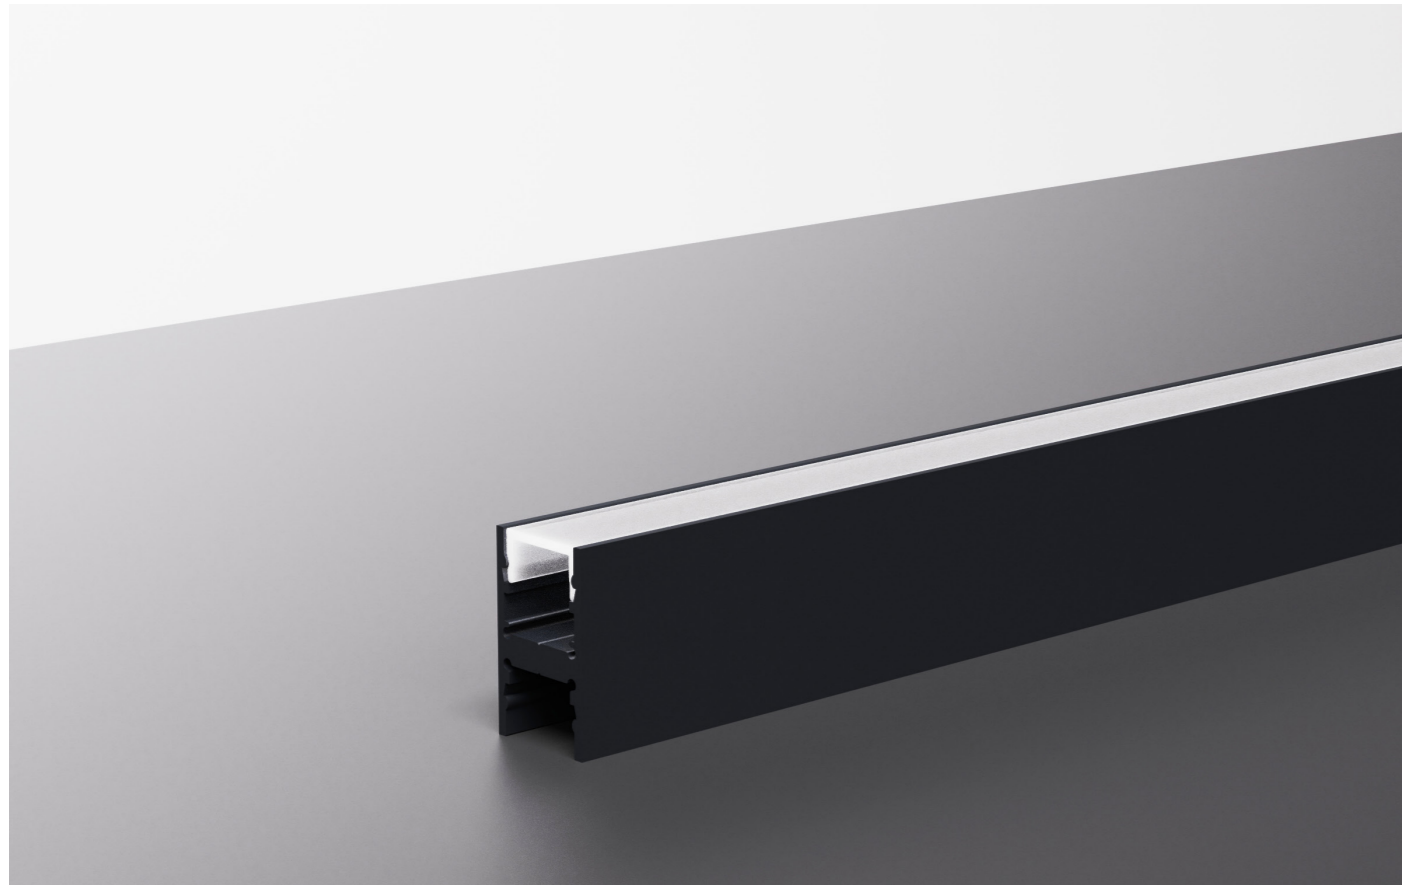

## LINEA 16 monoemissione

Linea led luminosa per applicazioni interne. Corpo in alluminio nelle finiture anodizzato naturale, verniciato bianco e nero. Diffusori in policarbonato opalino, trasparente, prismaticizzato trasparente a basso UGR e in PMMA nero fumé. Completa di terminali di chiusura in plastica, di accessori di fissaggio e 2 metri di cavo di alimentazione. Personalizzabile con taglio su misura fino a 6 metri. Misura sezione 18,4 x 31 mm. Garanzia di 5 anni.

## LINEA 16 biemissione

Linea led luminosa per applicazioni interne. Corpo in alluminio nelle finiture anodizzato naturale, verniciato bianco e nero. Diffusori in policarbonato opalino, trasparente, prismaticizzato trasparente a basso UGR e in PMMA nero fumé. Completa di terminali di chiusura in plastica, di accessori di fissaggio e 2 metri di cavo di alimentazione. Personalizzabile con taglio su misura fino a 6 metri. Misura sezione 18,4 x 31 mm. Garanzia di 5 anni.