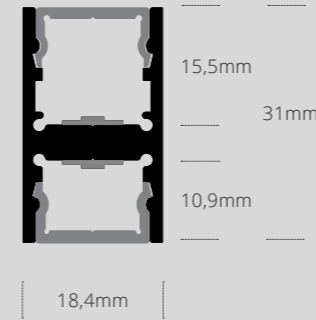

SEZIONE / SECTION

FINITURA / FINISH

- **WT** Bianco
  White
- **BK** Nero
  Black
- **AL** Anodizzato naturale
  Natural anodized

DIFFUSORI / DIFFUSERS

- **DIFF-0100-OP**
  Policarbonato opalino
- **DIFF-0100-PR**
  Prismaticizzato trasparente
- **DIFF-0100-BK**
  PMMA nero fumé
- **DIFF-0100-TR**
  Policarbonato trasparente

LINEA 16 biemissione cablata con certificazione CE

ITEM	WATT	LUMEN	BEAM ANGLE	DRIVER	PROTECTION LEVEL	FINISH
LIN-16-B-_-IP30-18-2700K-_-	18W/m	1800	2 x 120°	Remote	IP 30	White, Black, Aluminium
LIN-16-B-_-IP30-24-2700K-_-	24W/m	2400	2 x 120°	Remote	IP 30	White, Black, Aluminium
LIN-16-B-_-IP30-18-3000K-_-	18W/m	1800	2 x 120°	Remote	IP 30	White, Black, Aluminium
LIN-16-B-_-IP30-24-3000K-_-	24W/m	2400	2 x 120°	Remote	IP 30	White, Black, Aluminium
LIN-16-B-_-IP30-18-4000K-_-	18W/m	1840	2 x 120°	Remote	IP 30	White, Black, Aluminium
LIN-16-B-_-IP30-24-4000K-_-	24W/m	2450	2 x 120°	Remote	IP 30	White, Black, Aluminium
LIN-16-B-_-IP30-18-RGB-NQ-_-	18W/m			Remote	IP 30	White, Black, Aluminium

CODICE D'ORDINE / ORDER CODE

LIN-16-B-_-IP30-18-2700K-_-

WT BK AL

ESEMPIO / EXAMPLE

LIN-16-B-WT-IP30-18-4000K-250

lunghezza in cm / length in centimeters