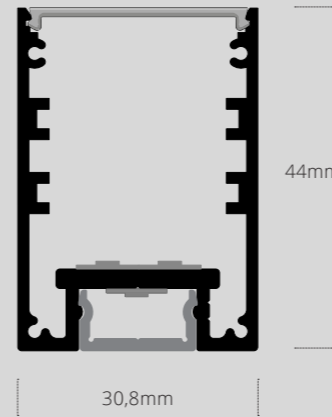

Linea led luminosa per applicazioni interne. Corpo in alluminio nelle finiture anodizzato naturale, verniciato bianco e nero. Diffusori in policarbonato opalino, trasparente, prismaticizzato trasparente a basso UGR e in PMMA nero fumé. Completa di terminali di chiusura in plastica, di accessori di fissaggio e 2 metri di cavo di alimentazione. Personalizzabile con taglio su misura fino a 6 metri. Misura sezione 30,8 x 44 mm.

(*) Alimentatore remoto non incluso
(*) Remote Driver not included

2 x 120°

IT 04/2024 ailis srl Contenuti tecnici aggiornati.
Con riserva di modifiche.

Installazione a sospensione
Pending installation

SEZIONE / SECTION

CODICE D'ORDINE / ORDER CODE

LIN-21-B-_-IP30-18-2700K-_-

WT BK AL

ESEMPIO / EXAMPLE

LIN-21-B-WT-IP30-18-4000K-250

lunghezza in cm / length in centimeters