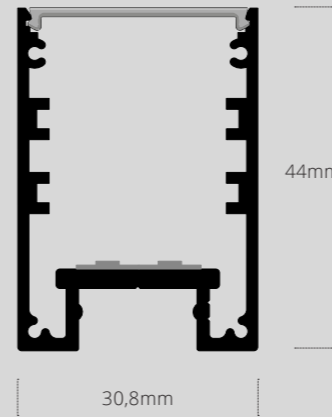

SEZIONE / SECTION

FINITURA / FINISH

- **WT** Bianco
  White
- **BK** Nero
  Black
- **AL** Anodizzato naturale
  Natural anodized

DIFFUSORI / DIFFUSERS

- **DIFF-0100-OP**
  Policarbonato opalino
- **DIFF-0100-PR**
  Prismaticizzato trasparente
- **DIFF-0100-BK**
  PMMA nero fumé

LINEA 21 monoemissione cablata con certificazione CE

ITEM	WATT	LUMEN	BEAM ANGLE	DRIVER	PROTECTION LEVEL	FINISH
LIN-21-M-__IP30-18-2700K-__	18W/m	1800	120°	Remote	IP 30	White, Black, Aluminium
LIN-21-M-__IP30-24-2700K-__	24W/m	2400	120°	Remote	IP 30	White, Black, Aluminium
LIN-21-M-__IP30-18-3000K-__	18W/m	1800	120°	Remote	IP 30	White, Black, Aluminium
LIN-21-M-__IP30-24-3000K-__	24W/m	2400	120°	Remote	IP 30	White, Black, Aluminium
LIN-21-M-__IP30-18-4000K-__	18W/m	1840	120°	Remote	IP 30	White, Black, Aluminium
LIN-21-M-__IP30-24-4000K-__	24W/m	2450	120°	Remote	IP 30	White, Black, Aluminium
LIN-21-M-__IP30-18-RGB-NQ-__	18W/m			Remote	IP 30	White, Black, Aluminium

CODICE D'ORDINE / ORDER CODE

LIN-21-M-__IP30-18-2700K-__

WT BK AL

ESEMPIO / EXAMPLE

LIN-21-M-WT-IP30-18-4000K-250

lunghezza in cm / length in centimeters