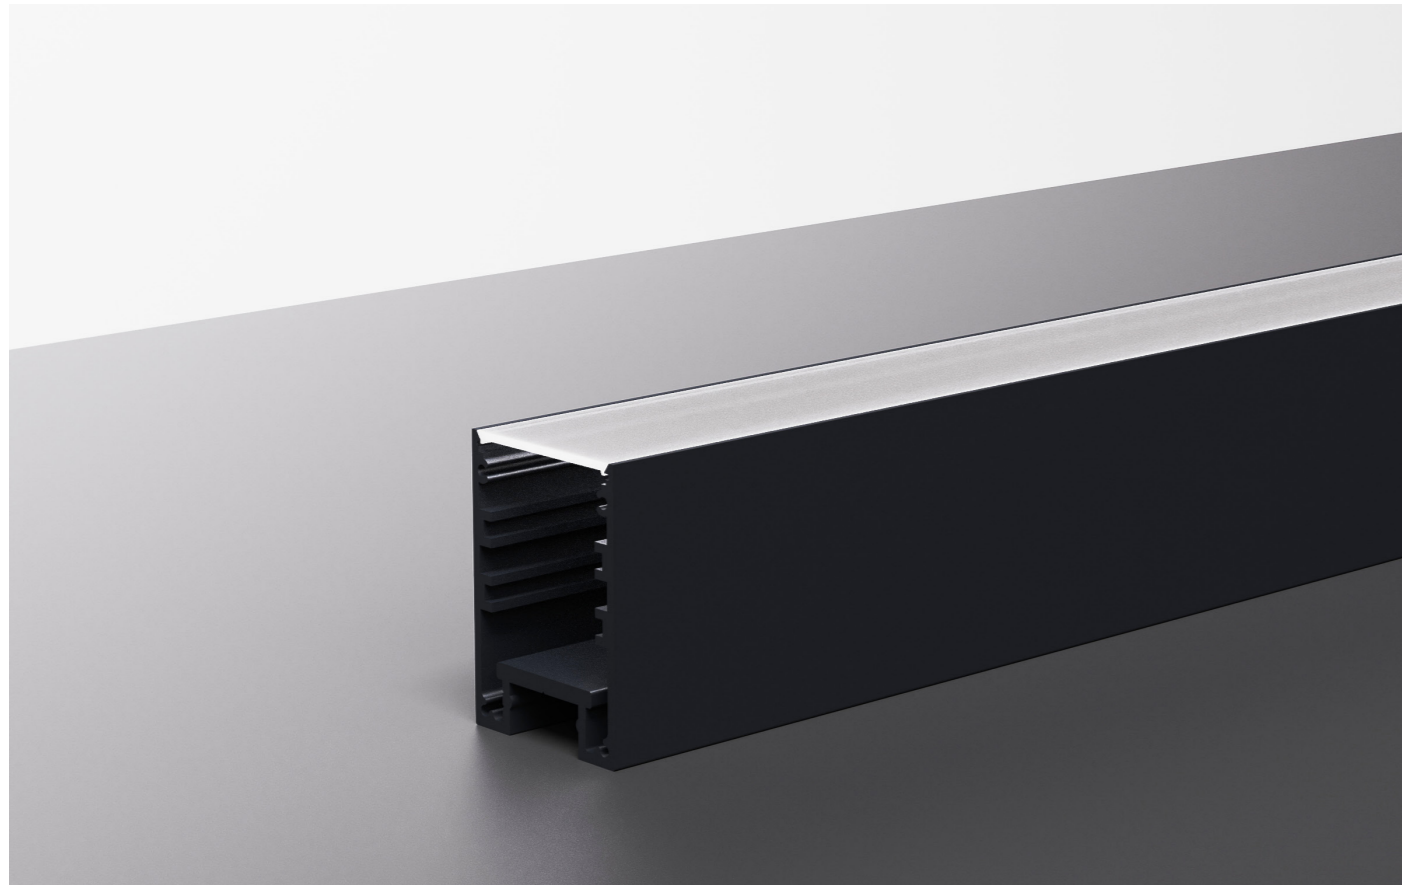

LINEA 21 monoemissione

LINEA 21 monemissione

Linea led luminosa per applicazioni interne. Corpo in alluminio nelle finiture anodizzato naturale, verniciato bianco e nero. Diffusori in policarbonato opalino, trasparente, prismaticizzato trasparente a basso UGR e in PMMA nero fumé. Completa di terminali di chiusura in plastica, di accessori di fissaggio e 2 metri di cavo di alimentazione. Personalizzabile con taglio su misura fino a 6 metri. Misura sezione 30,8 x 44 mm. Garanzia di 5 anni.

installazione utilizzo alimentazione potenza per metro sorgente luminosa temperatura colore indice di resa cromatica diffusore standard dimmerazione classe di isolamento	plafone / sospensione interno 24V DC (*) 18W/m 24W/m RGB led 2700K 3000K 4000K CRI > 90 opalino diffondente beam 120° On/Off, dimmerabile III
--	--

Linea led luminosa per applicazioni interne. Corpo in alluminio nelle finiture anodizzato naturale, verniciato bianco e nero. Diffusori in policarbonato opalino, trasparente, prismaticizzato trasparente a basso UGR e in PMMA nero fumé. Completa di terminali di chiusura in plastica, di accessori di fissaggio e 2 metri di cavo di alimentazione. Personalizzabile con taglio su misura fino a 6 metri. Misura sezione 30,8 x 44 mm.

installazione	sospensione
utilizzo	interno
alimentazione	24V DC (*)
potenza per metro	18W/m 24W/m RGB
sorgente luminosa	led
temperatura colore	2700K 3000K 4000K
indice di resa cromatica	CRI > 90
diffusore standard	opalino diffondente beam 2x120°
dimmerazione	On/Off, dimmerabile
classe di isolamento	III