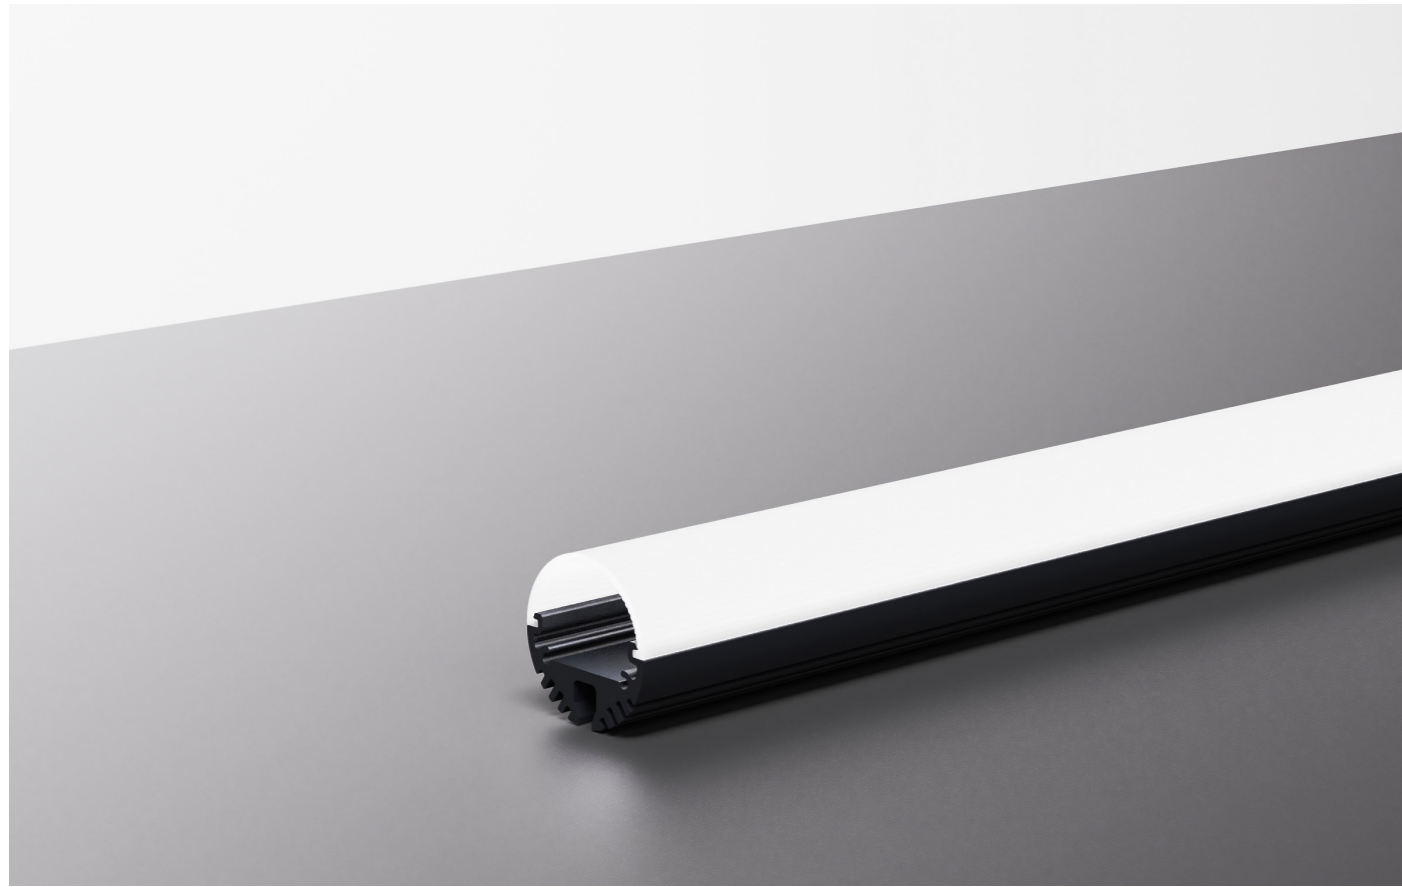

LINEA 26 T

LINEA 26 T

Linea led luminosa per applicazioni interne. Corpo in alluminio nelle finiture anodizzato naturale, verniciato bianco e nero. Diffusori in policarbonato opalino. Completa di terminali di chiusura in plastica, di accessori di fissaggio e 2 metri di cavo di alimentazione. Personalizzabile con taglio su misura fino a 6 metri. Misura diametro 26 mm. Garanzia di 5 anni.

installazione	sospensione
utilizzo	interno
alimentazione	24V DC (*)
potenza per metro	12W/m 18W/m 24W/m
sorgente luminosa	led
temperatura colore	2700K 3000K 4000K
indice di resa cromatica	CRI > 90
diffusore standard	opalino diffondente beam 120°
dimmerazione	On/Off, dimmerabile
classe di isolamento	III