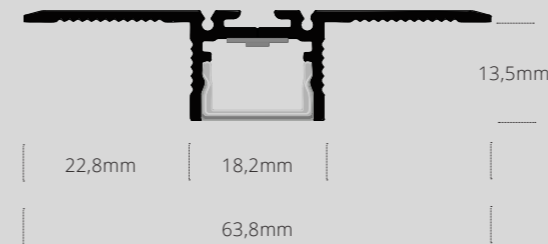

LINEA 48 mini

LINEA 48 mini

Linea led luminosa per applicazioni interne. Corpo in alluminio nelle finiture anodizzato naturale, verniciato bianco. Diffusori in policarbonato opalino, trasparente, prismaticizzato trasparente a basso UGR e in PMMA nero fumé. Completa di terminali di chiusura in plastica, di accessori di fissaggio e 2 metri di cavo di alimentazione. Personalizzabile con taglio su misura fino a 6 metri. Misura 63,8 x 15 mm. Garanzia di 5 anni.

installazione	incasso
utilizzo	interno
alimentazione	24V DC (*)
potenza per metro	12W/m 18W/m 24W/m
sorgente luminosa	led
temperatura colore	2700K 3000K 4000K
indice di resa cromatica	CRI > 90
diffusore standard	opalino diffondente beam 120°
dimmerazione	On/Off, dimmerabile
classe di isolamento	III

FINITURA / FINISH

DIFFUSORI / DIFFUSERS

LINEA 48 mini

ITEM	WATT	LUMEN	BEAM ANGLE	DRIVER	PROTECTION LEVEL	FINISH
LIN-48m-_-IP30-12-2700K-_-_-	12W/m	1200	120°	Remote	IP 30	White, Aluminium
LIN-48m-_-IP30-18-2700K-_-_-	18W/m	1800	120°	Remote	IP 30	White, Aluminium
LIN-48m-_-IP30-24-2700K-_-_-	24W/m	2400	120°	Remote	IP 30	White, Aluminium
LIN-48m-_-IP30-12-3000K-_-_-	12W/m	1200	120°	Remote	IP 30	White, Aluminium
LIN-48m-_-IP30-18-3000K-_-_-	18W/m	1800	120°	Remote	IP 30	White, Aluminium
LIN-48m-_-IP30-24-3000K-_-_-	24W/m	2400	120°	Remote	IP 30	White, Aluminium
LIN-48m-_-IP30-12-4000K-_-_-	12W/m	1220	120°	Remote	IP 30	White, Aluminium
LIN-48m-_-IP30-18-4000K-_-_-	18W/m	1840	120°	Remote	IP 30	White, Aluminium
LIN-48m-_-IP30-24-4000K-_-_-	24W/m	2450	120°	Remote	IP 30	White, Aluminium
LIN-48m-_-IP30-18-RGB-NQ-_-	18W/m			Remote	IP 30	White, Aluminium

CODICE D'ORDINE / ORDER CODE

LIN-48m-_-IP30-18-2700K-_-_-

WT AL

ESEMPIO / EXAMPLE

LIN-48m-WT-IP30-18-4000K-250

lunghezza in cm / length in centimeters