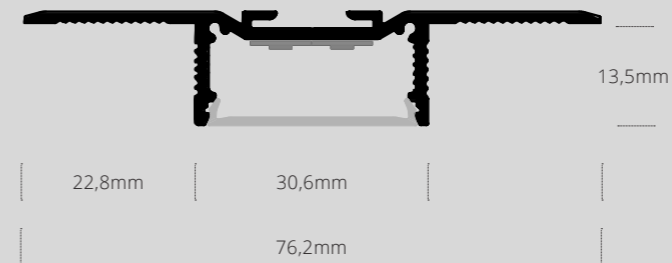

## LINEA 48

Linea led luminosa per applicazioni interne. Corpo in alluminio nelle finiture anodizzato naturale, verniciato bianco e nero. Diffusori in policarbonato opalino, prismaticizzato trasparente a basso UGR e in PMMA nero fumé. Completa di terminali di chiusura in plastica, di accessori di fissaggio e 2 metri di cavo di alimentazione. Personalizzabile con taglio su misura fino a 6 metri. Misura sezione 76,2 x 15 mm. Garanzia di 5 anni.

installazione	incasso plafone parete
utilizzo	interno
alimentazione	24V DC (*)
potenza per metro	6W/m   12W/m   18W/m   24W/m
sorgente luminosa	led
temperatura colore	2700K   3000K   4000K
indice di resa cromatica	CRI > 90
diffusore standard	opalino diffondente beam 120°
dimmerazione	On/Off, dimmerabile
classe di isolamento	III

## LINEA 48

ITEM	WATT	LUMEN	BEAM ANGLE	DRIVER	PROTECTION LEVEL	FINISH
LIN-48-__-IP30-12-2700K-__-__	12W/m	1200	120°	Remote	IP 30	White, Aluminium
LIN-48-__-IP30-18-2700K-__-__	18W/m	1800	120°	Remote	IP 30	White, Aluminium
LIN-48-__-IP30-24-2700K-__-__	24W/m	2400	120°	Remote	IP 30	White, Aluminium
LIN-48-__-IP30-12-3000K-__-__	12W/m	1200	120°	Remote	IP 30	White, Aluminium
LIN-48-__-IP30-18-3000K-__-__	18W/m	1800	120°	Remote	IP 30	White, Aluminium
LIN-48-__-IP30-24-3000K-__-__	24W/m	2400	120°	Remote	IP 30	White, Aluminium
LIN-48-__-IP30-12-4000K-__-__	12W/m	1220	120°	Remote	IP 30	White, Aluminium
LIN-48-__-IP30-18-4000K-__-__	18W/m	1840	120°	Remote	IP 30	White, Aluminium
LIN-48-__-IP30-24-4000K-__-__	24W/m	2450	120°	Remote	IP 30	White, Aluminium

CODICE D'ORDINE / ORDER CODE

ESEMPIO / EXAMPLE

LIN-48-\_\_-IP30-18-2700K-\_\_-\_\_

LIN-48-WT-IP30-18-4000K-250

lunghezza in cm / length in centimeters

WT AL