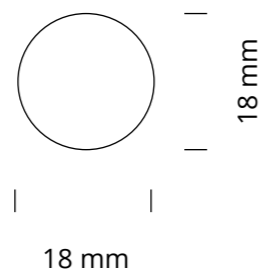

UNI EN 12464-1-2
CEI EN 60598-1
CEI EN 62031
CEI EN 62471
CEI EN 55015
CEI EN 61547
CEI EN 61000 -3-2
CEI EN 61000-3-3
CEI EN 50581-2012