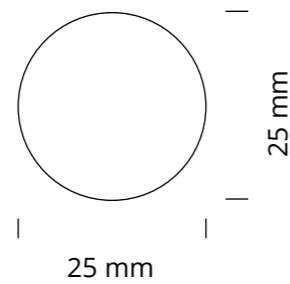

- UNI EN 12464-1-2
- CEI EN 60598-1
- CEI EN 62031
- CEI EN 62471
- CEI EN 55015
- CEI EN 61547
- CEI EN 61000 -3-2
- CEI EN 61000-3-3
- CEI EN 50581-2012