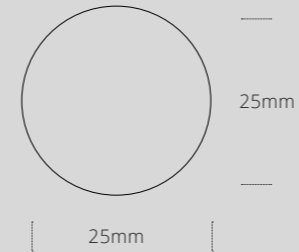

Soffitto Ceiling

Parete Wall

MOU 360 25

ITEM	W/m	LUMEN/m	BEAM	COLOR TEMPERATURE	PROTECTION LEVEL	DRIVER	FINISH
MOU-65-C-25-24-15-3000K-BK	15 W/m	950	360°	3000 K	IP 65	Remote	White
MOU-65-C-25-24-15-4000K-BK	15 W/m	990	360°	4000 K	IP 65	Remote	White

(*) Alimentatore non incluso

(*) Driver not included

CODICE D'ORDINE / ORDER CODE

MOU-65-C-25-24-15-3000K-WT-__

ESEMPIO / EXAMPLE

MOU-65-C-25-24-15-3000K-WT-250

lunghezza in cm / lenght in centimeters