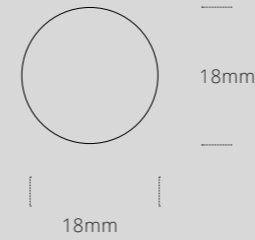

Soffitto Ceiling

Parete Wall

MOU 360 18

ITEM	W/m	LUMEN/m	BEAM	COLOR TEMPERATURE	PROTECTION LEVEL	DRIVER	FINISH
MOU-65-C-18-24-15-3000K-BK	15 W/m	950	360°	3000 K	IP 65	Remote	White
MOU-65-C-18-24-15-4000K-BK	15 W/m	990	360°	4000 K	IP 65	Remote	White

(*) Alimentatore non incluso
(*) Driver not included

CODICE D'ORDINE / ORDER CODE

MOU-65-C-18-24-15-3000K-BK-__

ESEMPIO / EXAMPLE

MOU-65-C-18-24-15-3000K-WT-250

lunghezza in cm / lenght in centimeters