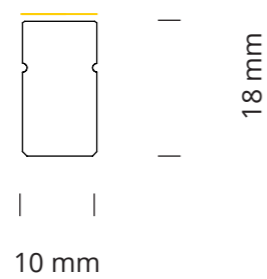

- UNI EN 12464-1-2
- CEI EN 60598-1
- CEI EN 62031
- CEI EN 62471
- CEI EN 55015
- CEI EN 61547
- CEI EN 61000 -3-2
- CEI EN 61000-3-3
- CEI EN 50581-2012

INDICE DI RESA CROMATICA	CRI > 90
TOLLERANZA DEL COLORE SDCM	2
DIMMERAZIONE	DALI, ZigBee, CASAMBI, PUSH, 0-10 V, 1-10 V
DIMENSIONE SEZIONE	10 X 18 MM
MATERIALI	MATERIALE SILICONICO
GARANZIA	10 ANNI
IT 07/2022 ailis srl	Contenuti tecnici aggiornati. Con riserva di modifiche.