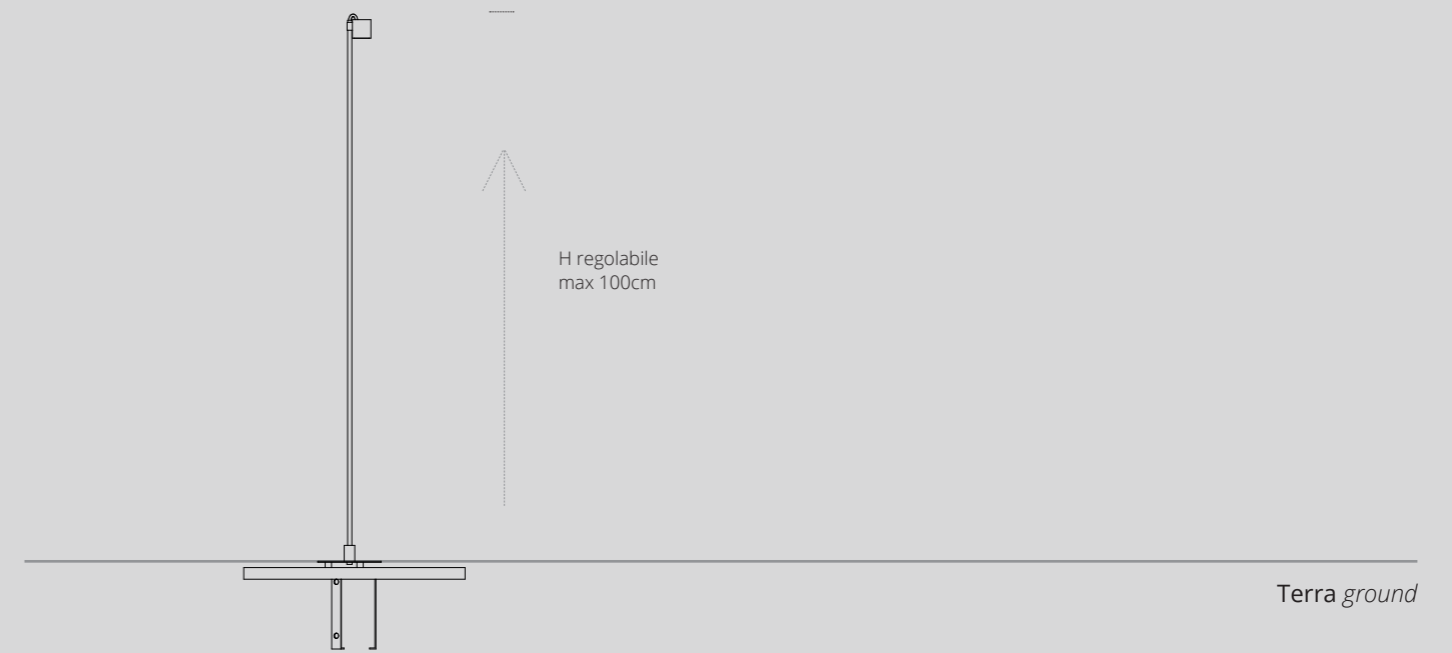

DADO E

ITEM	WATT	LUMEN	BEAM	DRIVER	PROTECTION LEVEL	FINISH
DAD-E-150-CV-2700K-_-BR	4,2 W	350	45° | WIDE OPEN	Not included	IP 67	Bronze
DAD-E-150-CV-3000K-_-BR	4,2W	370	45° | WIDE OPEN	Not included	IP 67	Bronze
DAD-E-150-CV-2700K-_-ST	4,2 W	350	45° | WIDE OPEN	Not included	IP 67	Inox
DAD-E-150-CV-3000K-_-ST	4,2W	370	45° | WIDE OPEN	Not included	IP 67	Inox

(*) Alimentatore non incluso
(*) Driver not included

CODICE D'ORDINE / ORDER CODE

DAD-E-150-CV-2700K-_-BR

ESEMPIO / EXAMPLE

DAD-E-150-CV-2700K-**WO**-BR

45° WIDE OPEN apertura fascio / beam