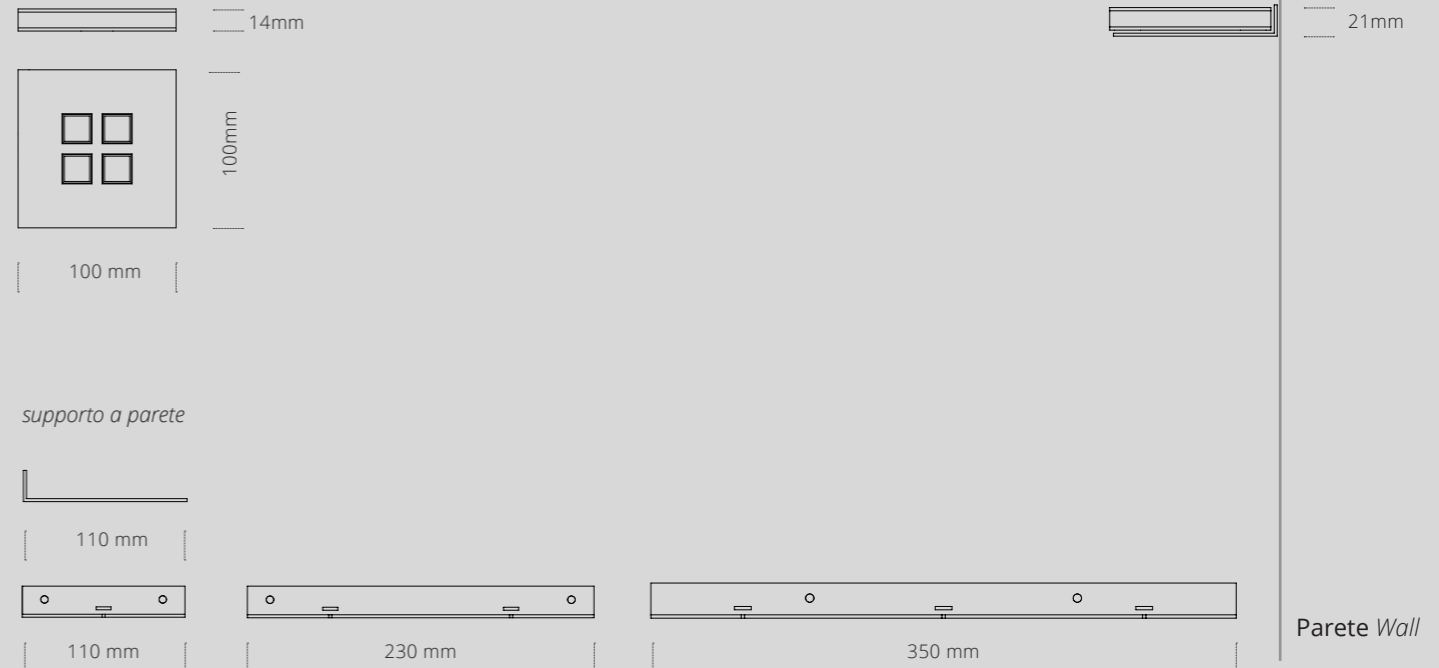

IHI 1

ITEM	WATT	LUMEN	BEAM	DRIVER	PROTECTION LEVEL	FINISH
IHI1 - CC - PL - 2700K - _ _ - _ _	9 W	1080	10° 25° 65° 100°	Not included	IP 40	White, Black, Steel
IHI1 - CC - PL - 3000K - _ _ - _ _	9 W	1120	10° 25° 65° 100°	Not included	IP 40	White, Black, Steel
IHI1 - CC - PL - 4000K - _ _ - _ _	9 W	1170	10° 25° 65° 100°	Not included	IP 40	White, Black, Steel

supporto a parete

ITEM	FINISH
ACC-4010-ZH1-WT	supporto a parete 1 lampada White
ACC-4010-ZH1-BK	supporto a parete 1 lampada Black
ACC-4010-ZH2-WT	supporto a parete 2 lampade White
ACC-4010-ZH2-BK	supporto a parete 2 lampade Black
ACC-4010-ZH3-WT	supporto a parete 3 lampade White
ACC-4010-ZH3-BK	supporto a parete 3 lampade Black

(*) Alimentatore non incluso
(*) Driver not included

CODICE D'ORDINE / ORDER CODE

IHI1 - CC - PL - 2700K - _ _ - _ _

ESEMPIO / EXAMPLE

IHI1 - CC - PL - 2700K - 25° - BK

WT White, BK Black, ST Steel finitura / finish

10° 25° 65° 100° apertura fascio / beam