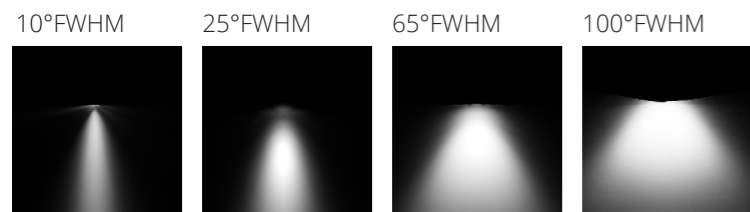

IT 02/2024 ailis srl Contenuti tecnici aggiornati.
Con riserva di modifiche.