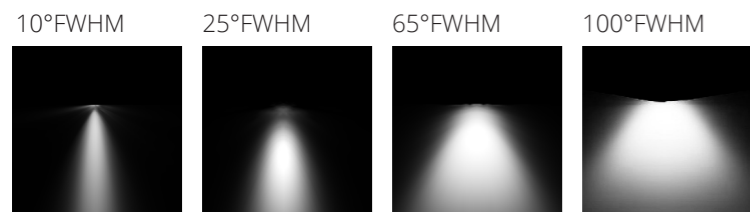

IT 02/2024 ailis srl Contenuti tecnici aggiornati.
Con riserva di modifiche.

IHI 1

ITEM	WATT	LUMEN	BEAM	DRIVER	PROTECTION LEVEL	FINISH
IHI1 - CC - PL - 2700K - _ _ - _	9 W	1080	10° 25° 65° 100°	Not included	IP 40	White, Black, Steel
IHI1 - CC - PL - 3000K - _ _ - _	9 W	1120	10° 25° 65° 100°	Not included	IP 40	White, Black, Steel
IHI1 - CC - PL - 4000K - _ _ - _	9 W	1170	10° 25° 65° 100°	Not included	IP 40	White, Black, Steel

(*) Alimentatore remoto non incluso
(*) Remote driver not included

CODICE D'ORDINE / ORDER CODE

IHI1 - CC - PL - 2700K - _ _ - _

ESEMPIO / EXAMPLE

IHI1 - CC - PL - 2700K - 25° - BK

WT White, BK Black, ST Steel finitura / finish

10° 25° 65° 100° apertura fascio / beam