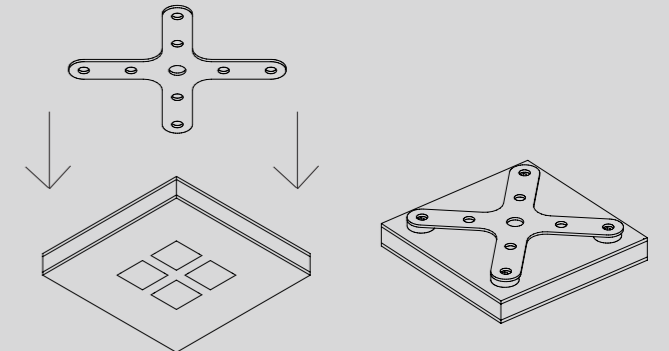

IHI plafone

Soffitto Ceiling

14mm

fissaggio magnetico e staffa di aggancio inclusa

IHI plafone

Lampada da interni per installazione a soffitto.
 Finiture bianco, nero e acciaio inox.
 Ottiche di precisione.
 Misure 100 x 100 x 14 mm.

installazione	plafone
utilizzo	interno
alimentazione	SELV CC 700mA
potenza	9W
sorgente luminosa	led
temperatura colore	2700K 3000K 4000K
flusso luminoso	1080lm 1120lm 1170lm
indice di resa cromatica	CRI > 90
indice di abbagliamento	UGR < 19
driver	On/Off, DALI (*)
ottica standard	10° 25° 65° 100°
classe di isolamento	III

10° 25° 65° 100° apertura fascio / beam