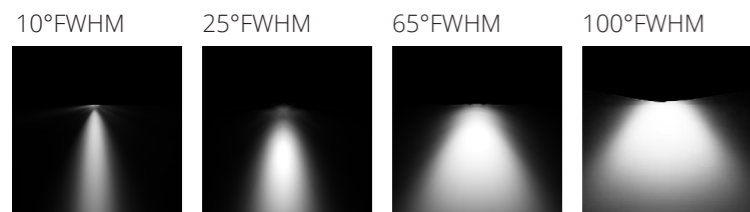

IT 02/2024 ailis srl Contenuti tecnici aggiornati.
Con riserva di modifiche.

ZEN 1 mini

ITEM	WATT	LUMEN	BEAM	DRIVER	PROTECTION LEVEL	FINISH
ZEN1m - CC - 2700K - _ _ _ _	9 W	1080	10° 25° 65° 100°	Not included	IP 40	White, Black, Steel, Rust
ZEN1m - CC - 3000K - _ _ _ _	9 W	1120	10° 25° 65° 100°	Not included	IP 40	White, Black, Steel, Rust
ZEN1m - CC - 4000K - _ _ _ _	9 W	1170	10° 25° 65° 100°	Not included	IP 40	White, Black, Steel, Rust

(*) Alimentatore remoto non incluso
(*) Remote driver not included

CODICE D'ORDINE / ORDER CODE

ESEMPIO / EXAMPLE

ZEN1m - CC - 3000K - _ _ _ _

ZEN1m - CC - 3000K - 25° - RU

WT White, BK Black, ST Steel finitura / finish

10° 25° 65° 100° apertura fascio / beam