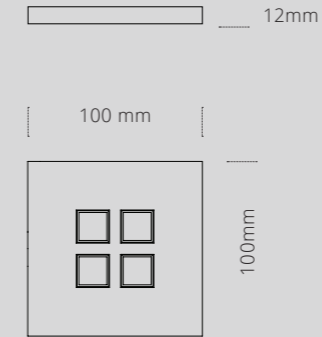

ZEN 1 mini

Soffitto Ceiling

fissaggio magnetico ad accessori con inclusi

ZEN 1 mini

Lampada da interni per installazione a soffitto o a incasso con accessori predisposti.
 Installazione con fissaggio magnetico.
 Finiture bianco, nero, acciaio inox e ruggine.
 Ottiche di precisione.
 Misure 100 x 100 x 12 mm.

installazione	plafone
utilizzo	interno
alimentazione	SELV CC
potenza	9W
sorgente luminosa	led
temperatura colore	2700K 3000K 4000K
flusso luminoso	1080lm 1120lm 1170lm
indice di resa cromatica	CRI > 90
indice di abbagliamento	UGR < 19
driver	On/Off, DALI (*)
ottica standard	10° 25° 65° 100°
classe di isolamento	III

10° 25° 65° 100° apertura fascio / beam