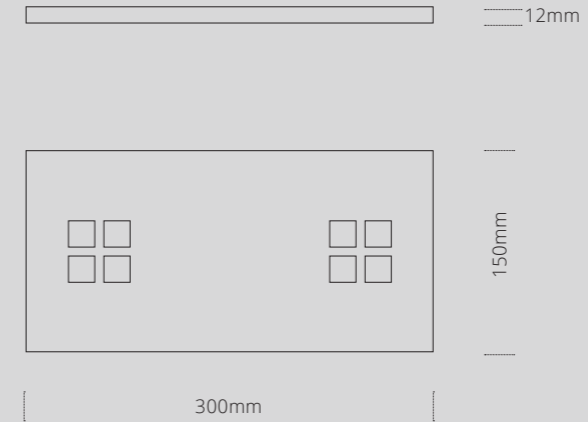

# ZEN 2

Soffitto Ceiling

fissaggio magnetico ad accessori con inclusi

## ZEN 2

Lampada da interni per installazione a soffitto o a incasso con accessori predisposti.  
 Installazione con fissaggio magnetico.  
 Finiture bianco, nero, acciaio inox e ruggine.  
 Ottiche di precisione.  
 Misure 300 x 150 x 12 mm.

|                          |                              |
|--------------------------|------------------------------|
| installazione            | plafone incasso              |
| utilizzo                 | interno                      |
| alimentazione            | SELV CC                      |
| potenza                  | max 26W                      |
| sorgente luminosa        | led                          |
| temperatura colore       | 2700K   3000K   4000K        |
| flusso luminoso          | max 3120lm   3250lm   3380lm |
| indice di resa cromatica | CRI > 90                     |
| indice di abbagliamento  | UGR < 19                     |
| driver                   | On/Off, DALI (*)             |
| ottica standard          | 10° 25° 65° 100°             |
| classe di isolamento     | III                          |