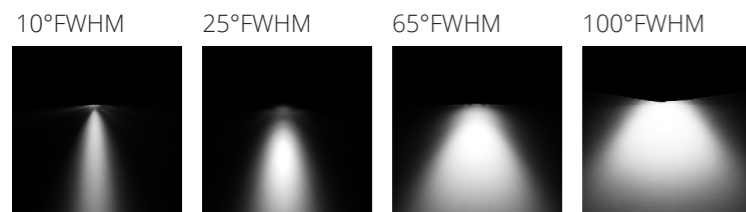

IT 02/2024 ailis srl Contenuti tecnici aggiornati.
Con riserva di modifiche.

ZEN 2

ITEM	WATT	LUMEN	BEAM	DRIVER	PROTECTION LEVEL	FINISH
ZEN2 - CC - 2700K - _ _ _ _	26 W	3120	10° 25° 65° 100°	Not included	IP 40	White, Black, Steel, Rust
ZEN2 - CC - 3000K - _ _ _ _	26 W	3250	10° 25° 65° 100°	Not included	IP 40	White, Black, Steel, Rust
ZEN2 - CC - 4000K - _ _ _ _	26 W	3380	10° 25° 65° 100°	Not included	IP 40	White, Black, Steel, Rust

(*) Alimentatore remoto non incluso
(*) Remote driver not included

CODICE D'ORDINE / ORDER CODE

ZEN2 - CC - 4000K - _ _ _ _

ESEMPIO / EXAMPLE

ZEN2 - CC - 4000K - 65° - BK

WT White, BK Black, ST Steel finitura / finish

10° 25° 65° 100° apertura fascio / beam